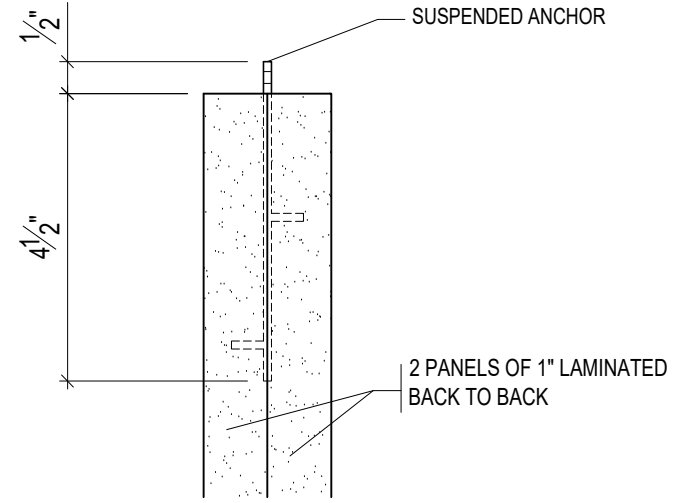

ANCHOR 18GA. FIXED  
BETWEEN THE 2 PANELS

FRONT VIEW

ANCHOR DETAILS  
SIDE VIEW

SCALE: 4" = 1'-0"

11390 Armand Chaput  
Montréal (Québec)  
Canada H1C 1S7  
Tel.: (514) 643-0800  
Fax.: (514) 643-0959  
www.accocinema.com

TITRE DU PROJET:

TITRE DU DESSIN:

BAFFLE PANEL 48"x48"x2"

DESSINÉ PAR: Y.B

ÉCH: 3/4" = 1'-0" s/i

DATE: 05/01/2016