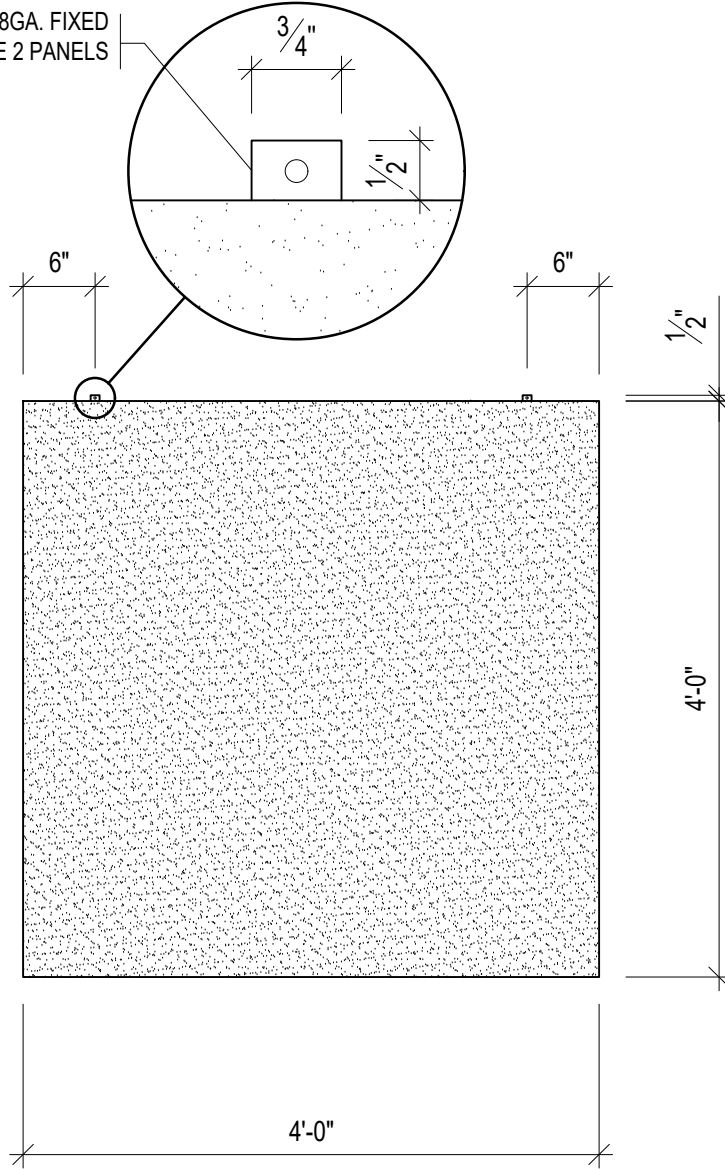

ANCHOR 18GA. FIXED  
BETWEEN THE 2 PANELS

FRONT VIEW

ANCHOR DETAILS  
SIDE VIEW

SCALE: 4" = 1'-0"

11390 Armand Chaput  
Montréal (Québec)  
Canada H1C 1S7  
Tel.: (514) 643-0800  
Fax.: (514) 643-0959  
www.accocinema.com

TITRE DU PROJET:

TITRE DU DESSIN:

BAFFLE PANEL 48"x48"x2"

DESSINÉ PAR: Y.B

ÉCH: 3/4" = 1'-0" s/i

DATE: 05/01/2016