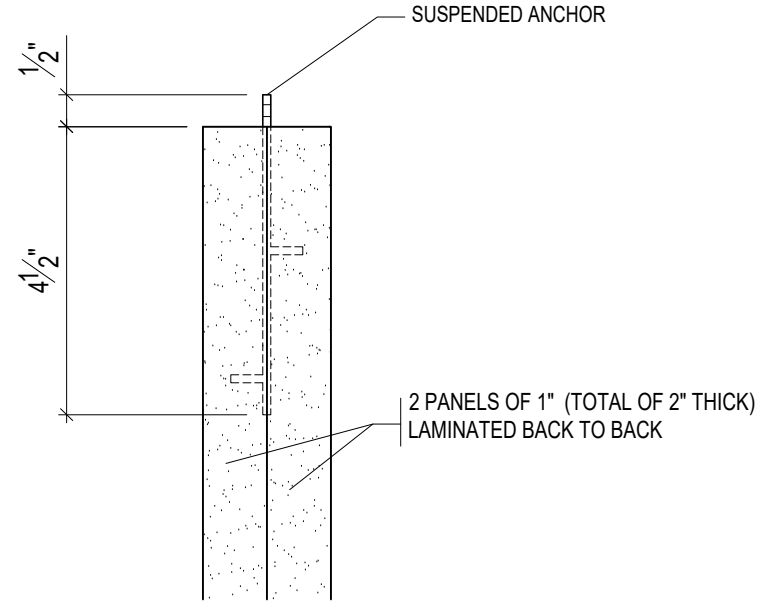

ANCHOR 18GA. FIXED
BETWEEN THE 2 PANELS

FRONT VIEW

ANCHOR DETAIL
SIDE VIEW

SCALE: 4" = 1'-0"

11390 Armand Chaput
Montréal (Québec)
Canada H1C 1S7
Tel.: (514) 643-0800
Fax.: (514) 643-0959
www.accocinema.com

TITRE DU PROJET:

TITRE DU DESSIN:

96" x 24" x 2" BAFFLE

DESSINÉ PAR: Y.B

ÉCH: 3/4" = 1'-0" s/i

DATE: 05/01/2016