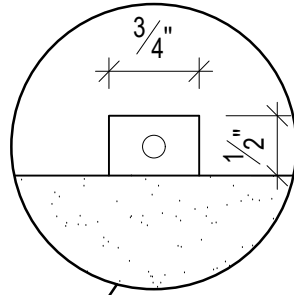

ANCHOR 18GA. FIXED
BETWEEN THE 2 PANELS

FRONT VIEW

ANCHOR DETAIL
SIDE VIEW

SCALE: 4" = 1'-0"

11390 Armand Chaput
Montréal (Québec)
Canada H1C 1S7
Tel.: (514) 643-0800
Fax.: (514) 643-0959
www.accocinema.com

TITRE DU PROJET:

TITRE DU DESSIN:

96" x 24" x 2" BAFFLE

DESSINÉ PAR: Y.B

ÉCH: 3/4" = 1'-0" s/i

DATE: 05/01/2016