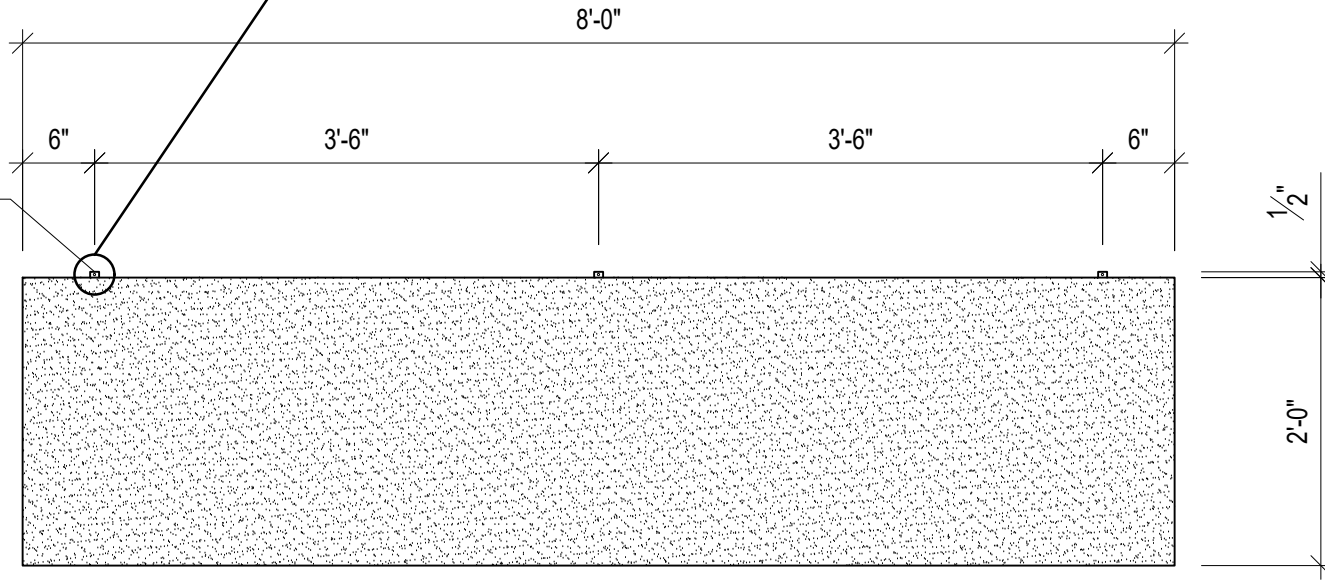

ANCHOR 18GA. FIXED
BETWEEN THE 2 PANELS

FRONT VIEW

ANCHOR DETAIL
SIDE VIEW

SCALE: 4" = 1'-0"

11390 Armand Chaput
Montréal (Québec)
Canada H1C 1S7
Tel.: (514) 643-0800
Fax.: (514) 643-0959
www.accocinema.com

TITRE DU PROJET:

TITRE DU DESSIN:

96" x 24" x 2" BAFFLE

DESSINÉ PAR: Y.B

ÉCH: 3/4" = 1'-0" s/i

DATE: 05/01/2016