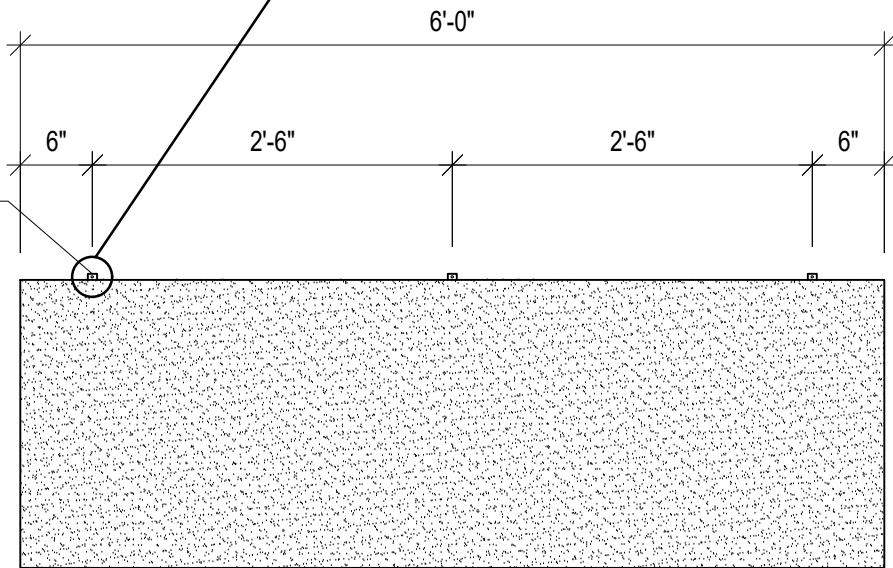

ANCHOR 18GA. FIXED BETWEEN THE 2 PANELS

FRONT VIEW

ANCHOR DETAIL  
SIDE VIEW

SCALE: 4" = 1'-0"

11390 Armand Chaput  
Montréal (Québec)  
Canada H1C 1S7  
Tel.: (514) 643-0800  
Fax.: (514) 643-0959  
www.accocinema.com

TITRE DU PROJET:

TITRE DU DESSIN:

72" x 24" x 2" BAFFLE

DESSINÉ PAR: Y.B

ÉCH: 3/4" = 1'-0" s/i

DATE: 05/01/2016