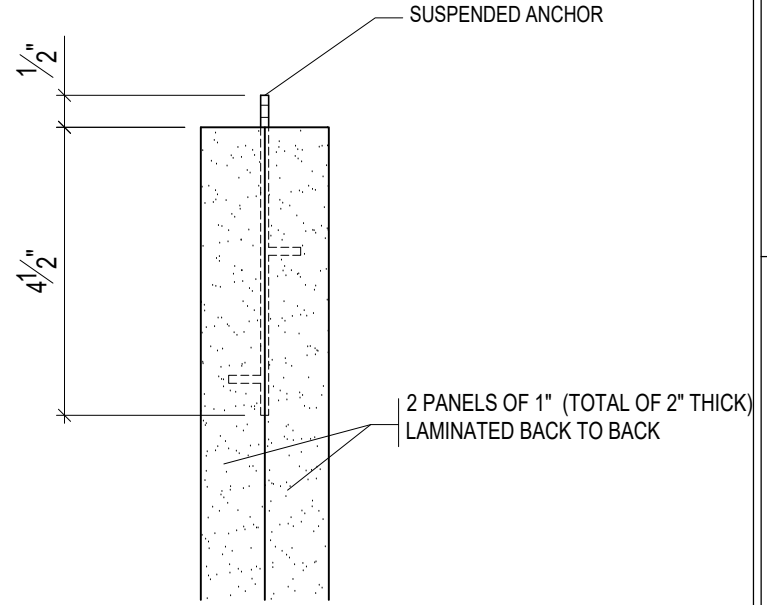

ANCHOR 18GA. FIXED BETWEEN THE 2 PANELS

FRONT VIEW

ANCHOR DETAIL  
SIDE VIEW

SCALE: 4" = 1'-0"

11390 Armand Chaput  
Montréal (Québec)  
Canada H1C 1S7  
Tel.: (514) 643-0800  
Fax.: (514) 643-0959  
www.accocinema.com

TITRE DU PROJET:

TITRE DU DESSIN:

72" x 24" x 2" BAFFLE

DESSINÉ PAR: Y.B

ÉCH: 3/4" = 1'-0" s/i

DATE: 05/01/2016