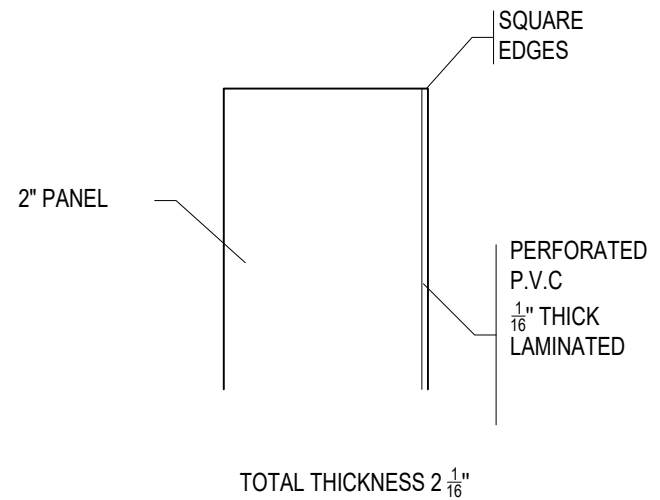

WALL ANCHORING DETAIL

SCALE: 3" = 1'-0"

SIDE PANEL DETAIL WITHOUT FABRIC

SCALE: 6" = 1'-0"

DESSINÉ PAR: Y.B
 ÉCH: 3/4" = 1'-0" s/i
 DATE: 05/01/2016

TITRE DU PROJET:
 TITRE DU DESSIN: 48" x 96" x 2" RESISTANT PVC