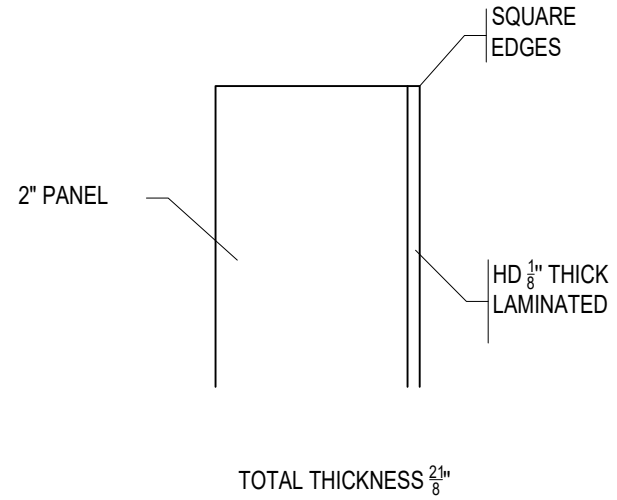

BACK VIEW

WALL ANCHORING DETAIL

SCALE: 3" = 1'-0"

SIDE PANEL DETAIL WITHOUT FABRIC

SCALE: 6" = 1'-0"

DESSINÉ PAR: Y.B
 ÉCH: 3/4" = 1'-0" s/l
 DATE: 05/01/2016

TITRE DU PROJET:
 TITRE DU DESSIN: 48" x 96" x 2" RESISTANT HD