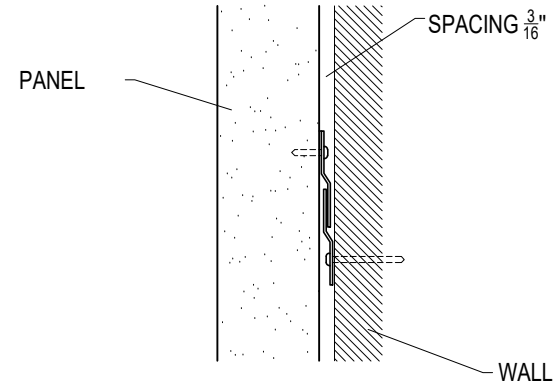

BACK VIEW

WALL ANCHORING DETAIL

SCALE: 3" = 1'-0"

SIDE PANEL DETAIL WITHOUT FABRIC

SCALE: 6" = 1'-0"

DESSINÉ PAR: Y.B
 ÉCH: 3/4" = 1'-0" s/l
 DATE: 05/01/2016

TITRE DU PROJET:
 TITRE DU DESSIN: 48" x 96" x 2" RESISTANT HD