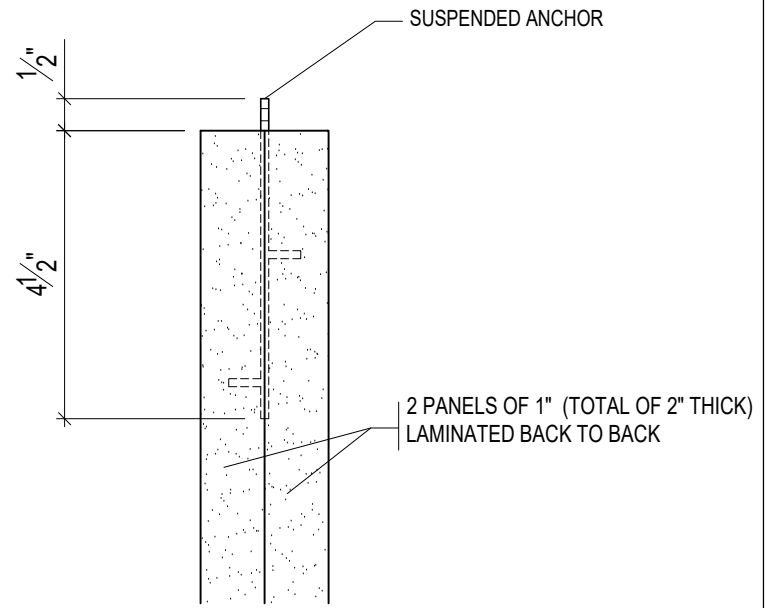

FRONT VIEW

ANCHOR DETAIL  
SIDE VIEW

SCALE: 4" = 1'-0"

11390 Armand Chaput  
Montréal (Québec)  
Canada H1C 1S7  
Tel.: (514) 643-0800  
Fax.: (514) 643-0959  
www.accocinema.com

TITRE DU PROJET:

TITRE DU DESSIN:

48" x 96" x 2" BAFFLE

DESSINÉ PAR: Y.B

ÉCH: 3/4" = 1'-0" s/i

DATE: 05/01/2016