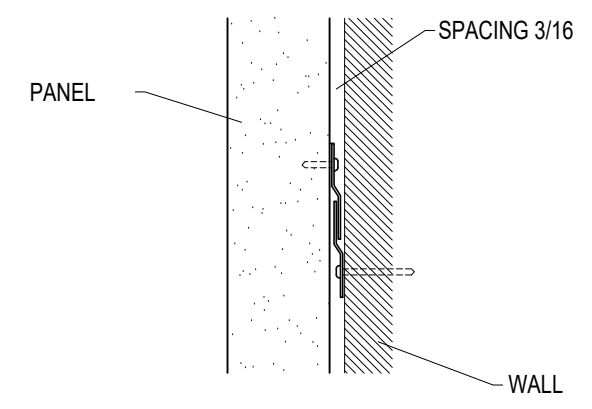

BACK VIEW

WALL ANCHORING DETAIL

SCALE: 3" = 1'-0"

**SIDE PANEL DETAIL
NO FABRIC**

SCALE: 6" = 1'-0"

<p>11390 Armand Chaput Montréal (Québec) Canada H1C 1S7 Tel.: (514) 643-0800 Fax.: (514) 643-0959 www.accocinema.com</p>	<p>TITRE DU PROJET:</p>	<p>DESSINÉ PAR: Y.B</p>
	<p>TITRE DU DESSIN: ACPAN PANEL 48" x 96" x 2"</p>	<p>ÉCH: 3/4" = 1'-0" s/i</p>