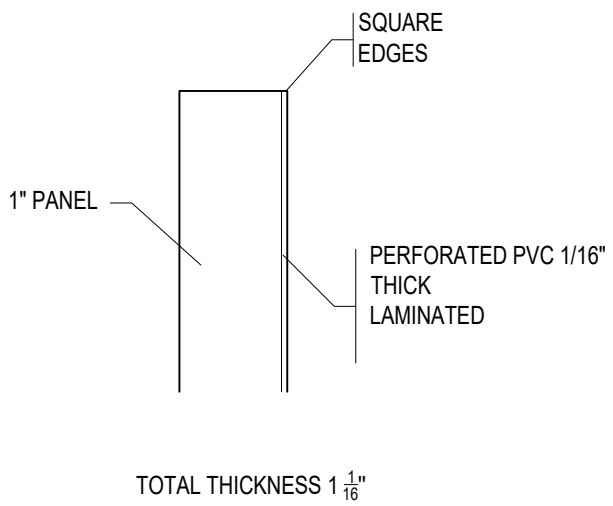

BACK VIEW

WALL ANCHORING DETAIL

SCALE: 3" = 1'-0"

SIDE PANEL DETAIL WITHOUT FABRIC

SCALE: 6" = 1'-0"

11390 Armand Chapat Montréal (Québec) Canada H1C 1S7 Tel.: (514) 643-0800 Fax.: (514) 643-0959 www.accocinema.com	TITRE DU PROJET: 48" x 96" x 1" RESISTANT PVC	DESSINÉ PAR: Y.B
	TITRE DU DESSIN: 48" x 96" x 1" RESISTANT PVC	ÉCH: 3/4" = 1'-0" s/i