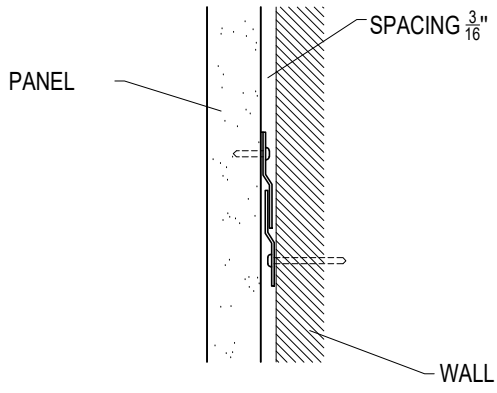

BACK VIEW

WALL ANCHORING DETAIL

SCALE: 3" = 1'-0"

SIDE PANEL DETAIL WITHOUT FABRIC

SCALE: 6" = 1'-0"

11390 Armand Chapat Montréal (Québec) Canada H1C 1S7 Tel.: (514) 643-0800 Fax.: (514) 643-0959 www.accocinema.com	TITRE DU PROJET: 48" x 96" x 1" RESISTANT PVC	DESSINÉ PAR: Y.B
	TITRE DU DESSIN: 48" x 96" x 1" RESISTANT PVC	ÉCH: 3/4" = 1'-0" s/i