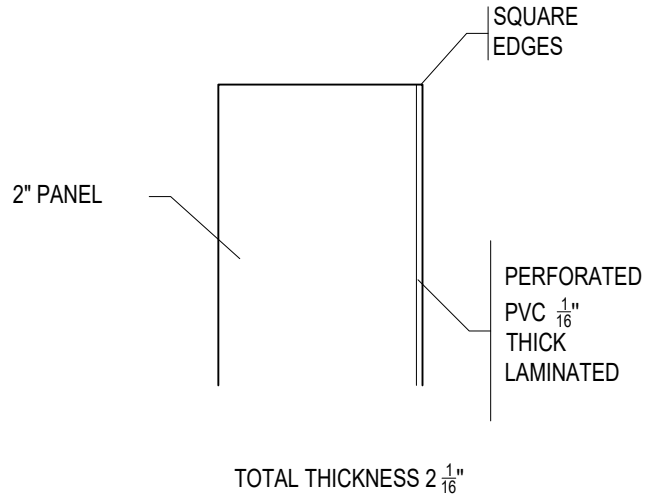

**WALL ANCHORING DETAIL**  
SCALE: 3" = 1'-0"

**SIDE PANEL DETAIL WITHOUT FABRIC**  
SCALE: 6" = 1'-0"

11390 Armand Chaput Montréal (Québec) Canada H1C 1S7 Tel.: (514) 643-0800 Fax.: (514) 643-0959 www.accocinema.com	TITRE DU PROJET: 48" x 48" x 2" RESISTANT PVC	DESSINÉ PAR: Y.B
	TITRE DU DESSIN: 48" x 48" x 2" RESISTANT PVC	ÉCH: 3/4" = 1'-0" s/i