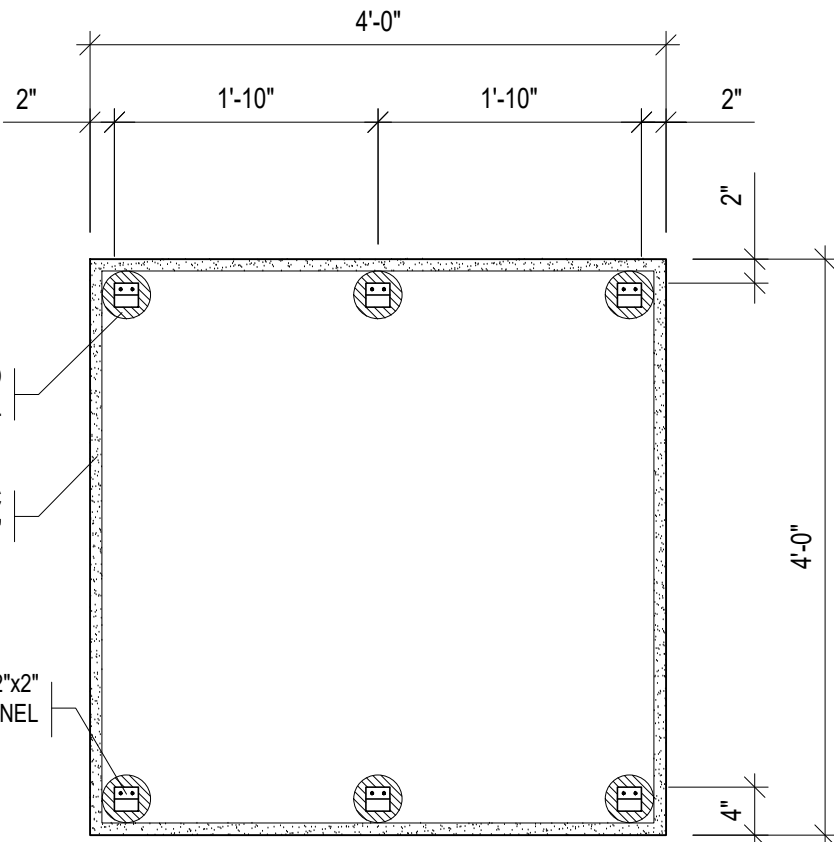

FRONT VIEW
WALL ANCHOR

BACK VIEW

WALL ANCHORING DETAIL

SCALE: 3" = 1'-0"

TOTAL THICKNESS 2 $\frac{1}{8}$ "

SIDE PANEL DETAIL
WITHOUT FABRIC

SCALE 6" = 1'-0"

DESSINÉ PAR: Y.B
ÉCH: 3/4" = 1'-0" s/i
DATE: 05/01/2016

TITRE DU PROJET:
TITRE DU DESSIN: 48" x 48" x 2" RESISTANT HD

11390 Armand Chaput
Montréal (Québec)
Canada H1C 1S7
Tel.: (514) 643-0800
Fax.: (514) 643-0959
www.accocinema.com