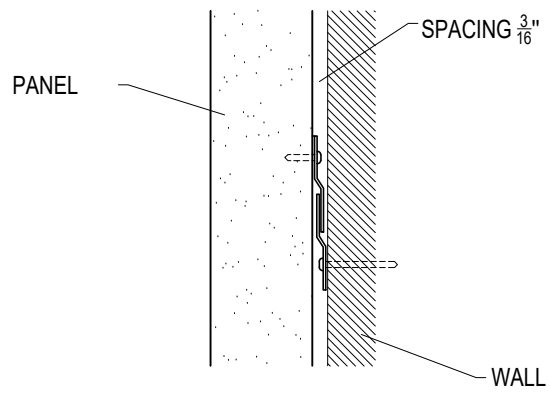

FRONT VIEW
WALL ANCHOR

BACK VIEW

WALL ANCHORING DETAIL

SCALE: 3" = 1'-0"

TOTAL THICKNESS 2 $\frac{1}{8}$ "

SIDE PANEL DETAIL
WITHOUT FABRIC

SCALE 6" = 1'-0"

DESSINÉ PAR: Y.B
ÉCH: 3/4" = 1'-0" s/i
DATE: 05/01/2016

TITRE DU PROJET:
TITRE DU DESSIN: 48" x 48" x 2" RESISTANT HD

11390 Armand Chaput
Montréal (Québec)
Canada H1C 1S7
Tel.: (514) 643-0800
Fax.: (514) 643-0959
www.accocinema.com