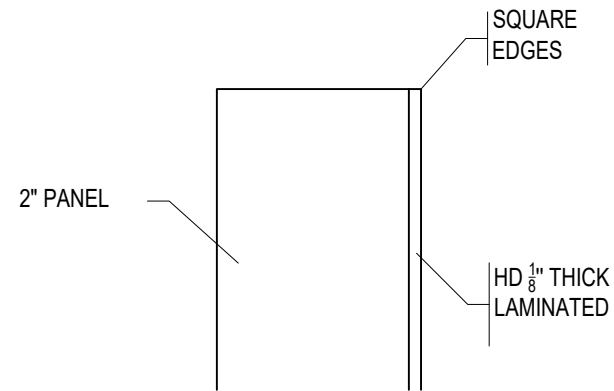

FRONT VIEW
WALL ANCHOR

BACK VIEW

WALL ANCHORING DETAIL

SCALE: 3" = 1'-0"

TOTAL THICKNESS 2 $\frac{1}{8}$ "

SIDE PANEL DETAIL
WITHOUT FABRIC

SCALE 6" = 1'-0"

DESSINÉ PAR: Y.B
ÉCH: 3/4" = 1'-0" s/i
DATE: 05/01/2016

TITRE DU PROJET:
TITRE DU DESSIN: 48" x 48" x 2" RESISTANT HD

11390 Armand Chaput
Montréal (Québec)
Canada H1C 1S7
Tel.: (514) 643-0800
Fax.: (514) 643-0959
www.accocinema.com