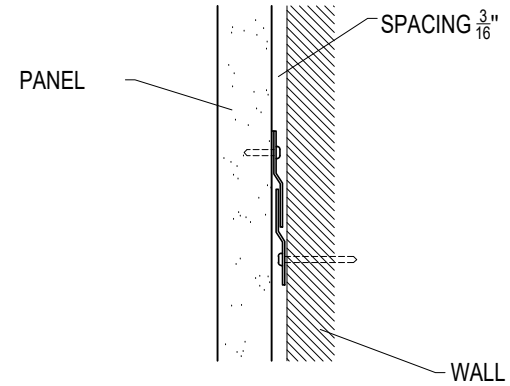

BACK VIEW

WALL ANCHORING DETAIL

SCALE: 3" = 1'-0"

TOTAL THICKNESS 1 1/8"

**SIDE PANEL DETAIL
NO FABRIC**

SCALE: 6" = 1'-0"

DESSINÉ PAR: Y.B
ÉCH: 3/4" = 1'-0" s/i
DATE: 05/01/2016

TITRE DU PROJET:

TITRE DU DESSIN:

48" x 48" x 1" RESISTANT HD

11390 Armand Chapat
Montréal (Québec)
Canada H1C 1S7
Tel.: (514) 643-0800
Fax.: (514) 643-0959
www.accocinema.com