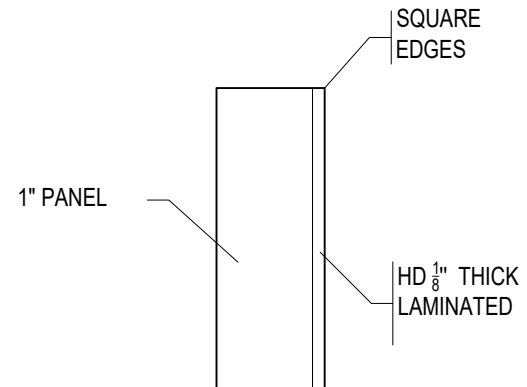

BACK VIEW

WALL ANCHORING DETAIL

SCALE: 3" = 1'-0"

TOTAL THICKNESS 1 1/8"

**SIDE PANEL DETAIL
NO FABRIC**

SCALE: 6" = 1'-0"

DESSINÉ PAR: Y.B
ÉCH: 3/4" = 1'-0" s/i
DATE: 05/01/2016

TITRE DU PROJET:

TITRE DU DESSIN:

48" x 48" x 1" RESISTANT HD

11390 Armand Chapat
Montréal (Québec)
Canada H1C 1S7
Tel.: (514) 643-0800
Fax.: (514) 643-0959
www.accocinema.com