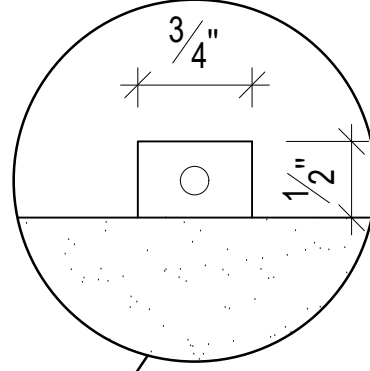

ANCHOR 18 GA. FIXED BETWEEN THE 2 PANELS

FRONT VIEW

ANCHOR DETAIL
SIDE VIEW

SCALE: 4" = 1'-0"

$\frac{1}{2}$ "

11390 Armand Chaput
Montréal (Québec)
Canada H1C 1S7
Tel.: (514) 643-0800
Fax.: (514) 643-0959
www.accocinema.com

TITRE DU PROJET:

TITRE DU DESSIN:

48" x 24" x 2" BAFFLE

DESSINÉ PAR: Y.B

ÉCH: 3/4" = 1'-0" s/i

DATE: 05/01/2016