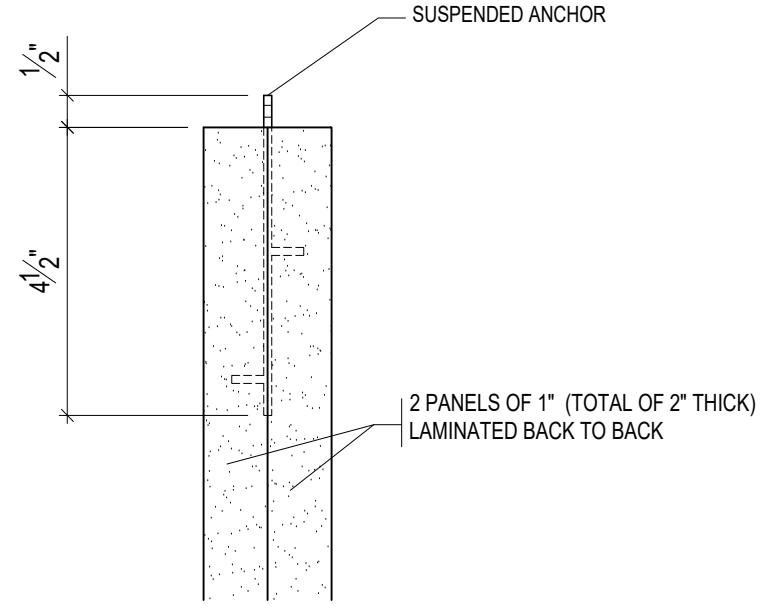

ANCHOR 18 GA. FIXED BETWEEN THE 2 PANELS

FRONT VIEW

ANCHOR DETAIL
SIDE VIEW

SCALE: 4" = 1'-0"

$\frac{1}{2}$ "

11390 Armand Chaput
Montréal (Québec)
Canada H1C 1S7
Tel.: (514) 643-0800
Fax.: (514) 643-0959
www.accocinema.com

TITRE DU PROJET:

TITRE DU DESSIN:

48" x 24" x 2" BAFFLE

DESSINÉ PAR: Y.B

ÉCH: 3/4" = 1'-0" s/i

DATE: 05/01/2016