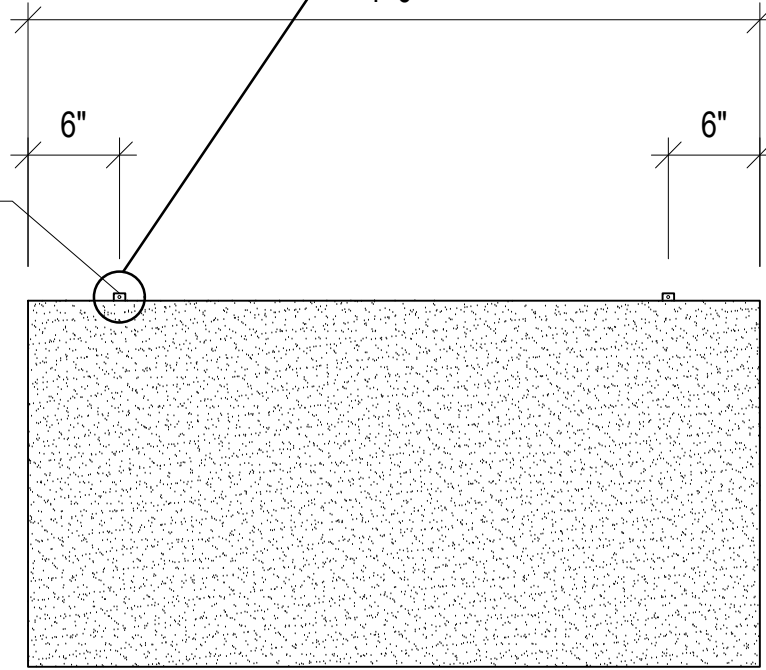

ANCHOR 18 GA. FIXED BETWEEN THE 2 PANELS

FRONT VIEW

ANCHOR DETAIL
SIDE VIEW

SCALE: 4" = 1'-0"

$\frac{1}{2}$ "

11390 Armand Chaput
Montréal (Québec)
Canada H1C 1S7
Tel.: (514) 643-0800
Fax.: (514) 643-0959
www.accocinema.com

TITRE DU PROJET:

TITRE DU DESSIN:

48" x 24" x 2" BAFFLE

DESSINÉ PAR: Y.B

ÉCH: 3/4" = 1'-0" s/i

DATE: 05/01/2016