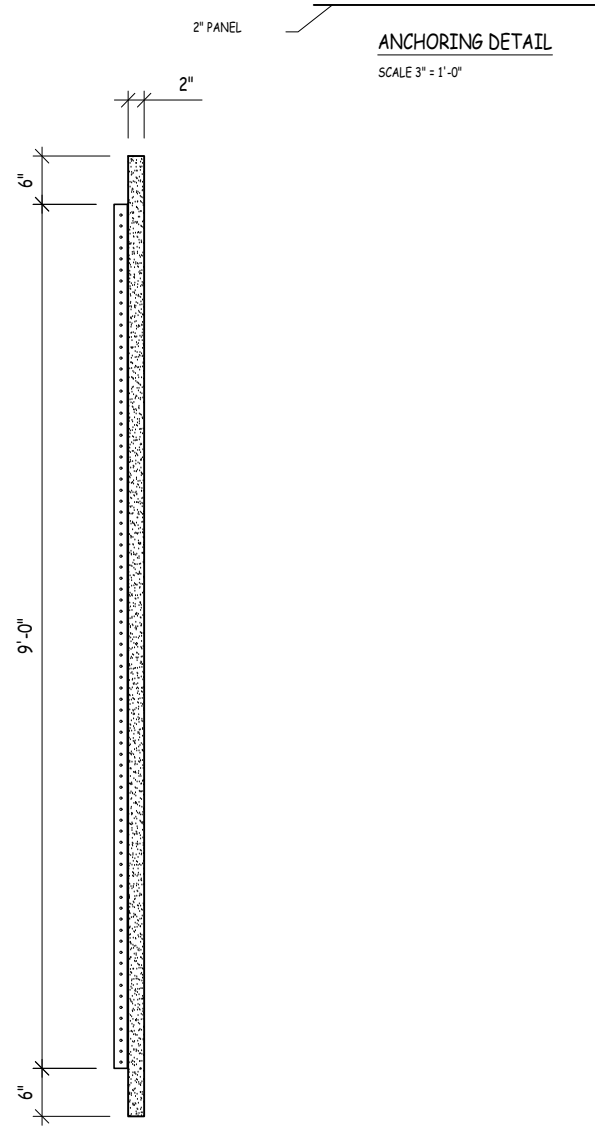

BACK VIEW

SIDE VIEW

DESSINÉ PAR: Y.B

ÉCH: 1/2" = 1'-0" s/i

DATE: 05/01/2016

TITRE DU PROJET:

TITRE DU DESSIN:

48" x 120" x 2" SUSPENDED