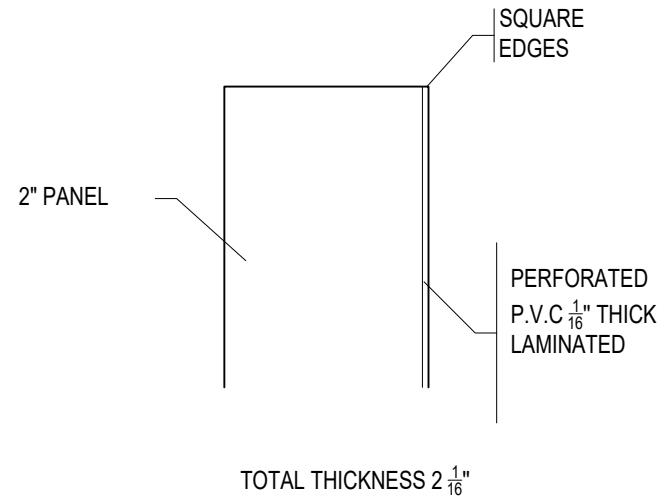

BACK VIEW

WALL ANCHORING DETAIL

SCALE: 3" = 1'-0"

SIDE PANEL DETAIL WITHOUT FABRIC

SCALE: 6" = 1'-0"

DESSINÉ PAR: Y.B

ÉCH: 1/2" = 1'-0" s/i

DATE: 05/01/2016

TITRE DU PROJET:

TITRE DU DESSIN:

48" x 120" x 2" RESISTANT PVC

11390 Armand Chapat
Montréal (Québec)
Canada H1C 1S7
Tel.: (514) 643-0800
Fax.: (514) 643-0959
www.accocinema.com