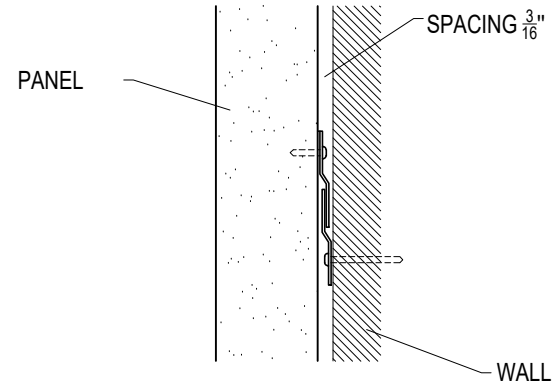

BACK VIEW

WALL ANCHORING DETAIL

SCALE: 3" = 1'-0"

SIDE PANEL DETAIL WITHOUT FABRIC

SCALE: 6" = 1'-0"

DESSINÉ PAR: Y.B

ÉCH: 1/2" = 1'-0" s/i

DATE: 05/01/2016

TITRE DU PROJET:

TITRE DU DESSIN:

48" x 120" x 2" RESISTANT PVC

11390 Armand Chapat
Montréal (Québec)
Canada H1C 1S7
Tel.: (514) 643-0800
Fax.: (514) 643-0959
www.accocinema.com