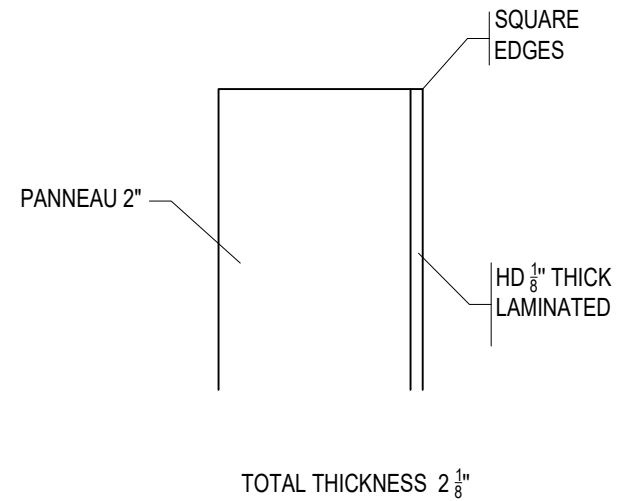

BACK VIEW

WALL ANCHORING DETAIL

SCALE: 3" = 1'-0"

SIDE PANEL DETAIL WITHOUT FABRIC

SCALE: 6" = 1'-0"

DESSINÉ PAR: Y.B
ÉCH: 1/2" = 1'-0" s/i
DATE: 05/01/2016

TITRE DU PROJET:

TITRE DU DESSIN: