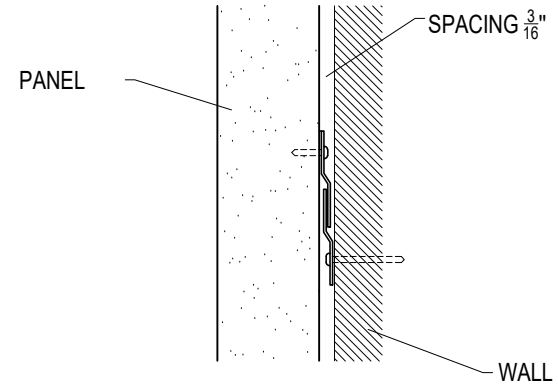

BACK VIEW

WALL ANCHORING DETAIL

SCALE: 3" = 1'-0"

SIDE PANEL DETAIL WITHOUT FABRIC

SCALE: 6" = 1'-0"

DESSINÉ PAR: Y.B
ÉCH: 1/2" = 1'-0" s/i
DATE: 05/01/2016

TITRE DU PROJET:

TITRE DU DESSIN: