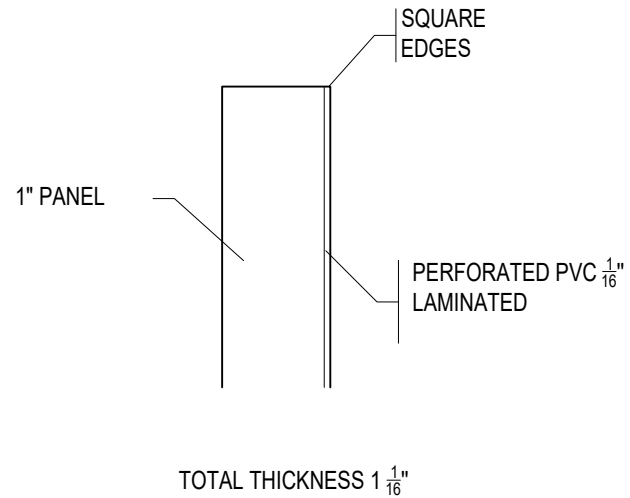

BACK VIEW

WALL ANCHORING DETAIL

SCALE: 3" = 1'-0"

SIDE PANEL DETAIL WITHOUT FABRIC

SCALE: 6" = 1'-0"

DESSINÉ PAR: Y.B

ÉCH: 1/2" = 1'-0" s/i

DATE: 05/01/2016

TITRE DU PROJET:

TITRE DU DESSIN:

48" x 120" x 1" RESISTANT PVC

11390 Armand Chapat
Montréal (Québec)
Canada H1C 1S7
Tel.: (514) 643-0800
Fax.: (514) 643-0959
www.accocinema.com