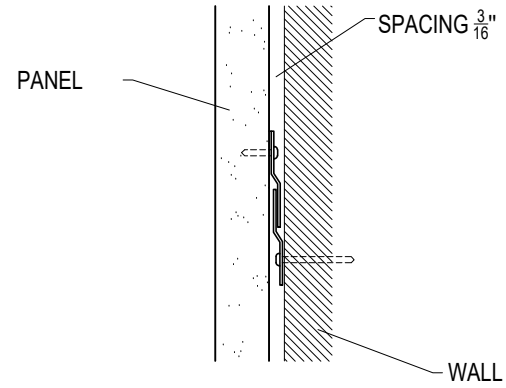

BACK VIEW

WALL ANCHORING DETAIL

SCALE: 3" = 1'-0"

SIDE PANEL DETAIL WITHOUT FABRIC

SCALE: 6" = 1'-0"

DESSINÉ PAR: Y.B

ÉCH: 1/2" = 1'-0" s/i

DATE: 05/01/2016

TITRE DU PROJET:

TITRE DU DESSIN:

48" x 120" x 1" RESISTANT PVC

11390 Armand Chapat
Montréal (Québec)
Canada H1C 1S7
Tel.: (514) 643-0800
Fax.: (514) 643-0959
www.accocinema.com