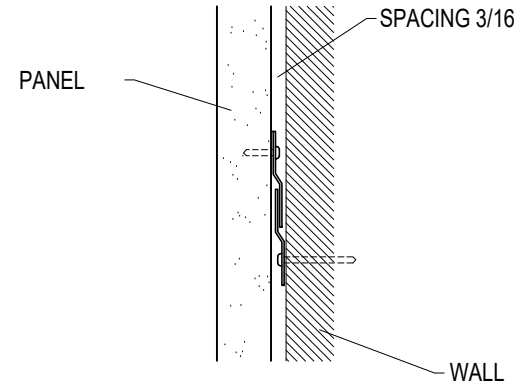

BACK VIEW

WALL ANCHORING DETAIL

SCALE: 3" = 1'-0"

SIDE PANEL DETAIL
NO FABRIC

SCALE: 6" = 1'-0"

DESSINÉ PAR: Y.B
ÉCH: 1/2" = 1'-0" s/i
DATE: 05/01/2016

TITRE DU PROJET:
TITRE DU DESSIN: ACPAN PANEL 48" x 120" x 1"