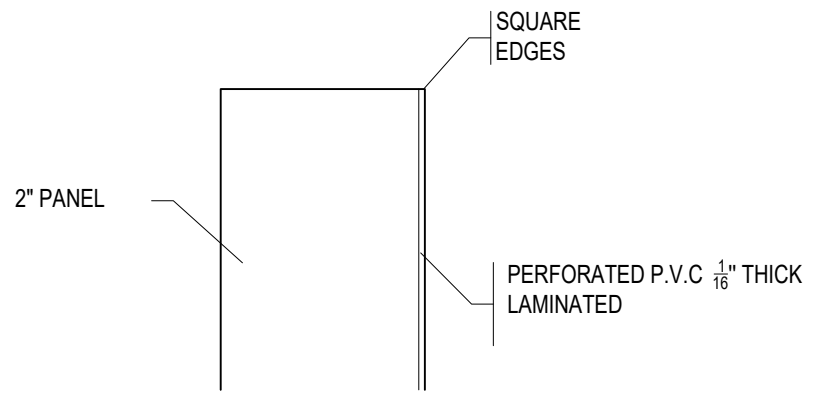

WALL ANCHORING DETAIL

SCALE: 3" = 1'-0"

TOTAL THICKNESS 2 1/16"

SIDE PANEL DETAIL WITHOUT FABRIC

SCALE: 6" = 1'-0"

TITRE DU PROJET: 11390 Armand Chaput Montréal (Québec) Canada H1C 1S7 Tel.: (514) 643-0800 Fax.: (514) 643-0959 www.accocinema.com	DESSINÉ PAR: Y.B
	ÉCH: 3/4" = 1'-0" s/i DATE: 05/01/2016
TITRE DU DESSIN: 24" x 48" x 2" RESISTANT PVC	