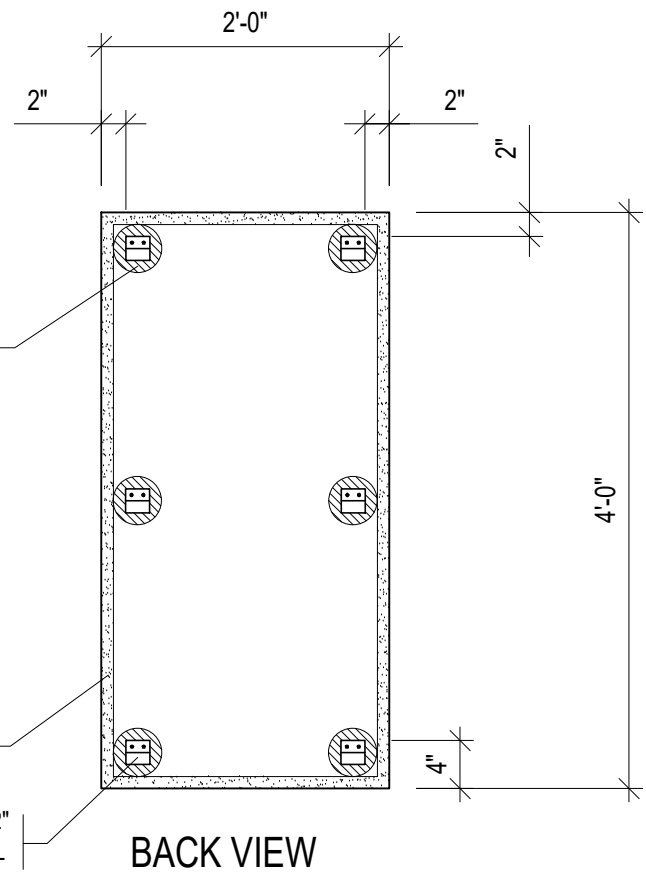

WALL ANCHORING DETAIL

SCALE: 3" = 1'-0"

TOTAL THICKNESS 2 1/16"

SIDE PANEL DETAIL WITHOUT FABRIC

SCALE: 6" = 1'-0"

TITRE DU PROJET: 11390 Armand Chaput Montréal (Québec) Canada H1C 1S7 Tel.: (514) 643-0800 Fax.: (514) 643-0959 www.accocinema.com	DESSINÉ PAR: Y.B
	ÉCH: 3/4" = 1'-0" s/i DATE: 05/01/2016
TITRE DU DESSIN: 24" x 48" x 2" RESISTANT PVC	