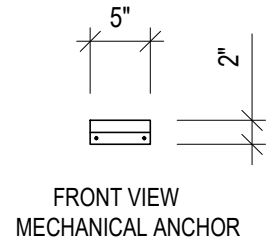

WALL ANCHORING DETAIL

SCALE: 3" = 1'-0"

TOTAL THICKNESS 2 1/16"

SIDE PANEL DETAIL WITHOUT FABRIC

SCALE: 6" = 1'-0"

TITRE DU PROJET: 11390 Armand Chaput Montréal (Québec) Canada H1C 1S7 Tel.: (514) 643-0800 Fax.: (514) 643-0959 www.accocinema.com	DESSINÉ PAR: Y.B
	ÉCH: 3/4" = 1'-0" s/i DATE: 05/01/2016
TITRE DU DESSIN: 24" x 48" x 2" RESISTANT PVC	