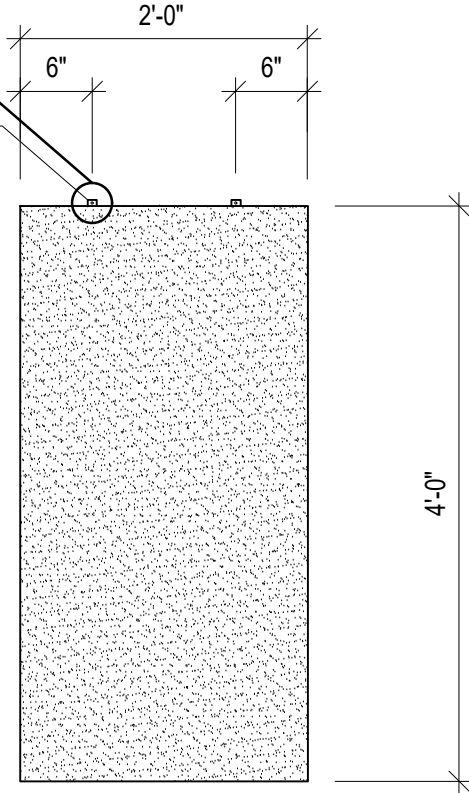

ANCHOR 18 GA. FIXED BETWEEN THE 2 PANELS

FRONT VIEW

ANCHOR DETAIL
SIDE VIEW

SCALE: 4" = 1'-0"

11390 Armand Chaput
Montréal (Québec)
Canada H1C 1S7
Tel.: (514) 643-0800
Fax.: (514) 643-0959
www.accocinema.com

TITRE DU PROJET:

TITRE DU DESSIN:

24" x 48" x 2" BAFFLE

DESSINÉ PAR: Y.B

ÉCH: 3/4" = 1'-0" s/i

DATE: 05/01/2016