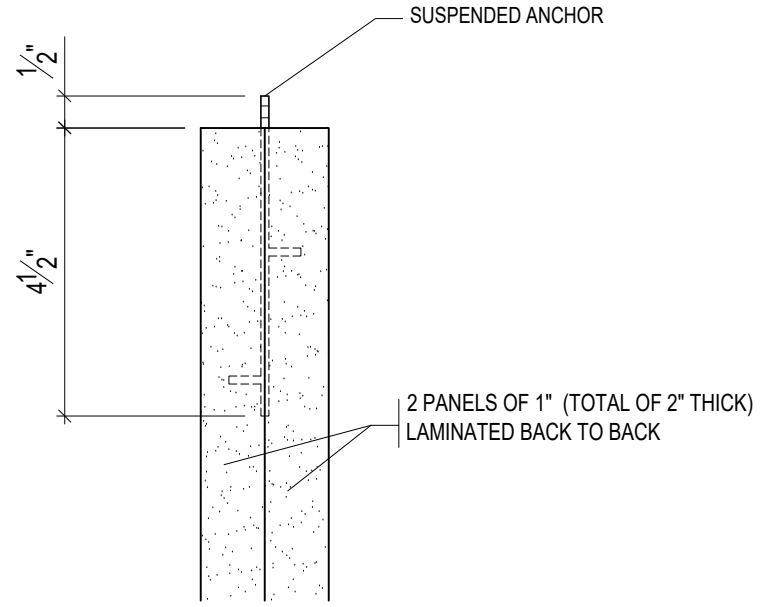

ANCHOR 18 GA. FIXED BETWEEN THE 2 PANELS

FRONT VIEW

ANCHOR DETAIL
SIDE VIEW

SCALE: 4" = 1'-0"

11390 Armand Chaput
Montréal (Québec)
Canada H1C 1S7
Tel.: (514) 643-0800
Fax.: (514) 643-0959
www.accocinema.com

TITRE DU PROJET:

TITRE DU DESSIN:

24" x 48" x 2" BAFFLE

DESSINÉ PAR: Y.B

ÉCH: 3/4" = 1'-0" s/i

DATE: 05/01/2016