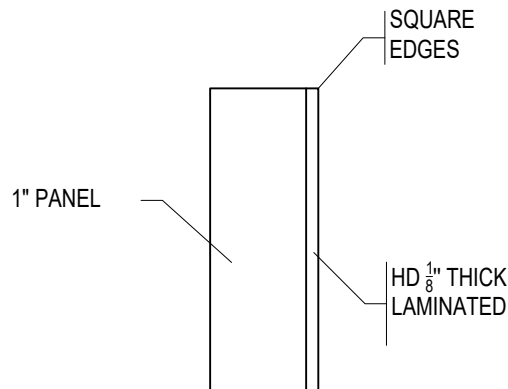

WALL ANCHORING DETAIL

SCALE: 3" = 1'-0"

TOTAL THICKNESS 1 1/8"

**SIDE PANEL DETAIL
NO FABRIC**

SCALE: 6" = 1'-0"

TITRE DU PROJET: 11390 Armand Chaput Montréal (Québec) Canada H1C 1S7 Tel.: (514) 643-0800 Fax.: (514) 643-0959 www.accocinema.com	DESSINÉ PAR: Y.B
	ÉCH: 3/4" = 1'-0" s/i
TITRE DU DESSIN: 24" x 48" x 1" RESISTANT HD	DATE: 05/01/2016