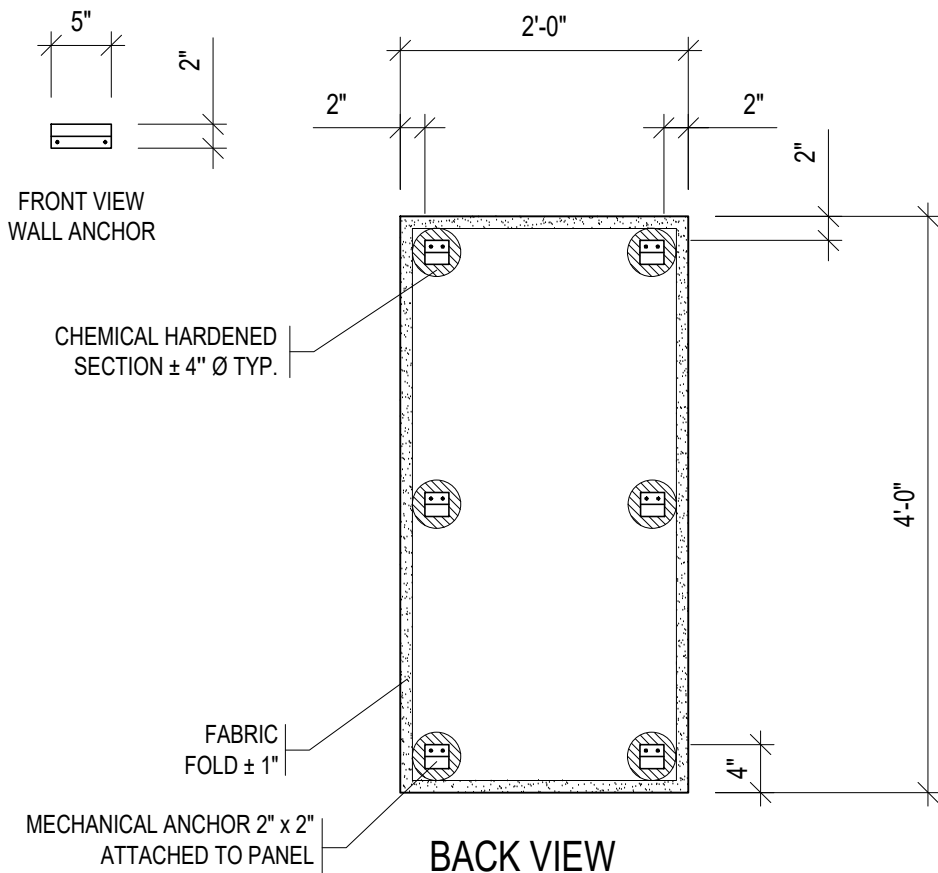

WALL ANCHORING DETAIL

SCALE: 3" = 1'-0"

TOTAL THICKNESS 1 1/8"

**SIDE PANEL DETAIL
NO FABRIC**

SCALE: 6" = 1'-0"

TITRE DU PROJET: 11390 Armand Chaput Montréal (Québec) Canada H1C 1S7 Tel.: (514) 643-0800 Fax.: (514) 643-0959 www.accocinema.com	DESSINÉ PAR: Y.B
	ÉCH: 3/4" = 1'-0" s/i
TITRE DU DESSIN: 24" x 48" x 1" RESISTANT HD	DATE: 05/01/2016