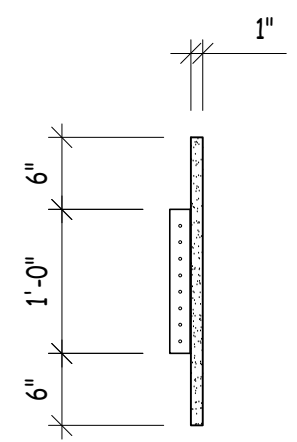

SCALE 6" = 1'-0"

BACK VIEW

SIDE VIEW

DESSINÉ PAR:	Y.B
ÉCH:	3/4" = 1'-0" s/i
DATE:	05/01/2016

TITRE DU PROJET:	24" x 24" x 1" SUSPENDED
TITRE DU DESSIN:	

11390 Armand Chaput
Montréal (Québec)
Canada H1C 1S7
Tel.: (514) 643-0800
Fax.: (514) 643-0959
www.accocinema.com