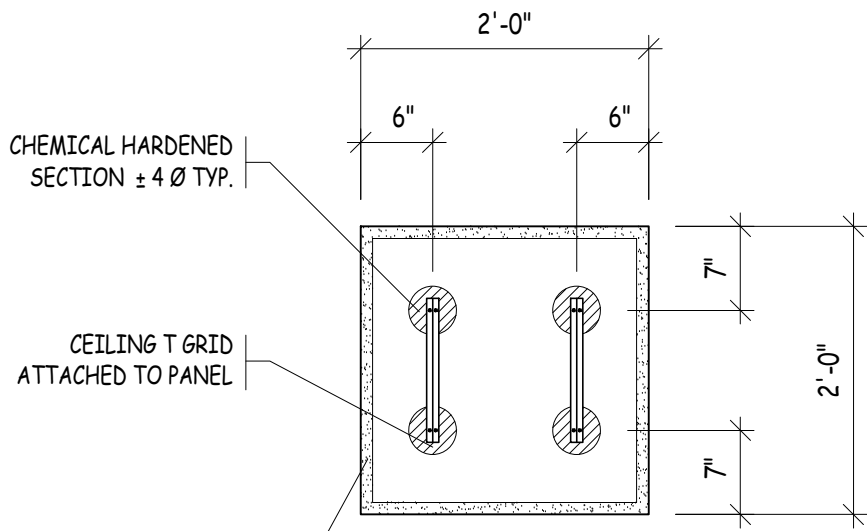

SCALE 6" = 1'-0"

BACK VIEW

SIDE VIEW

DESSINÉ PAR:	Y.B
ÉCH:	3/4" = 1'-0" s/i
DATE:	05/01/2016

TITRE DU PROJET:	24" x 24" x 1" SUSPENDED
TITRE DU DESSIN:	

11390 Armand Chaput
Montréal (Québec)
Canada H1C 1S7
Tel.: (514) 643-0800
Fax.: (514) 643-0959
www.accocinema.com