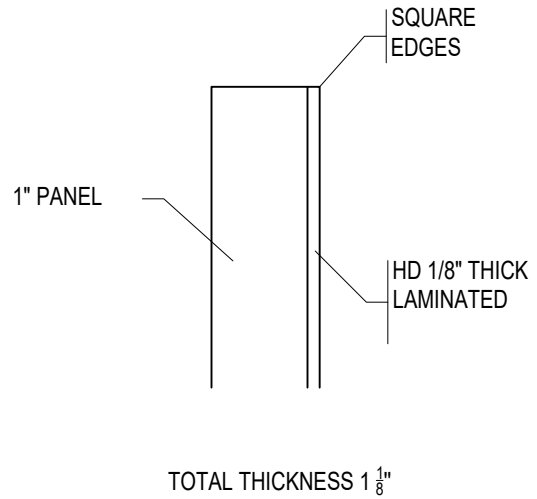

**WALL ANCHORING DETAIL**

SCALE: 3" = 1'-0"

**SIDE PANEL DETAIL  
NO FABRIC**

SCALE: 6" = 1'-0"

**BACK VIEW**

**FRONT VIEW**

DESSINÉ PAR: Y.B  
ÉCH: 3/4" = 1'-0" s/i  
DATE: 05/01/2016

TITRE DU PROJET:

TITRE DU DESSIN:

24" x 24" x 1" RESISTANT HD

11390 Armand Chapat  
Montréal (Québec)  
Canada H1C 1S7  
Tel.: (514) 643-0800  
Fax.: (514) 643-0959  
www.accocinema.com