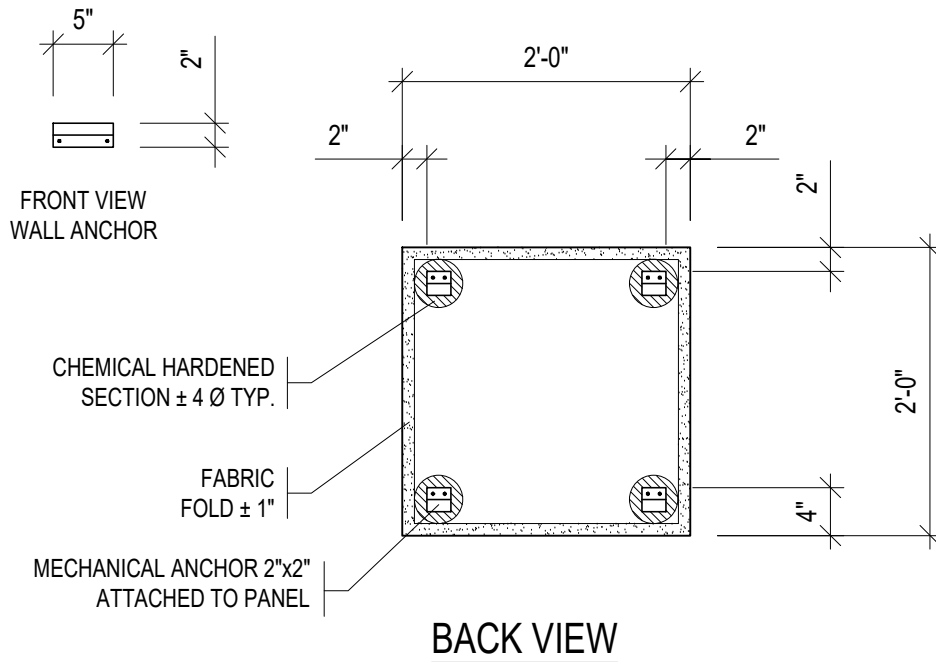

**WALL ANCHORING DETAIL**

SCALE: 3" = 1'-0"

**SIDE PANEL DETAIL  
NO FABRIC**

SCALE: 6" = 1'-0"

**BACK VIEW**

**FRONT VIEW**

DESSINÉ PAR: Y.B  
ÉCH: 3/4" = 1'-0" s/i  
DATE: 05/01/2016

TITRE DU PROJET: