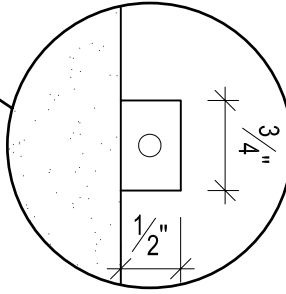

VUE AVANT

DÉTAIL D'ANCRAGE  
VUE LATÉRALE

ECH: 4" = 1'-0"