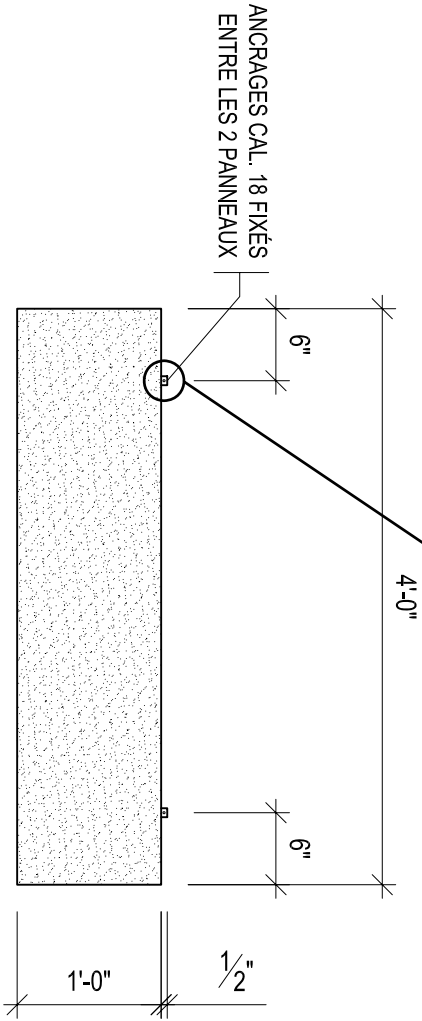

VUE AVANT

DÉTAIL D'ANCRAGE  
VUE LATÉRALE

ECH: 4" = 1'-0"