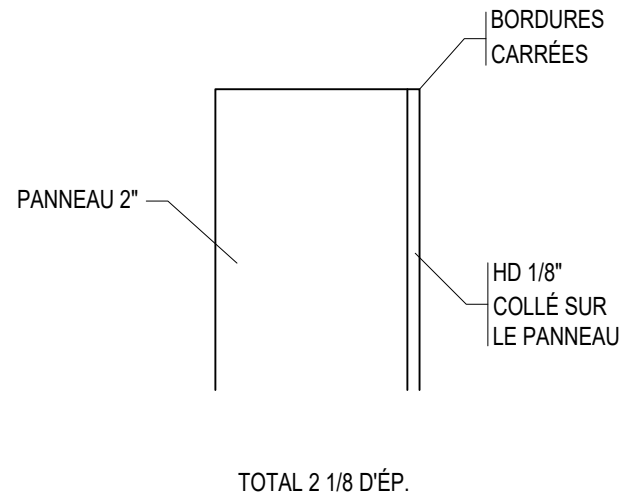

DÉTAIL D'ANCRAGE AU MUR
ECH: 3" = 1'-0"

DÉTAIL DU PANNEAU SANS TISSU VUE LATÉRALE
ECH: 6" = 1'-0"

11390 Armand Chaput Montréal (Québec) Canada H1C 1S7 Tel.: (514) 643-0800 Fax.: (514) 643-0959 www.accocinema.com	TITRE DU PROJET:	DESSINÉ PAR: Y.B
	TITRE DU DESSIN:	ÉCH: 3/4" = 1'-0" s/i
ACCO PANNEAUX ACOUSTIQUES		DATE: 05/01/2016
PANNEAU RÉSISTANT HD 48" x 96" x 2"		